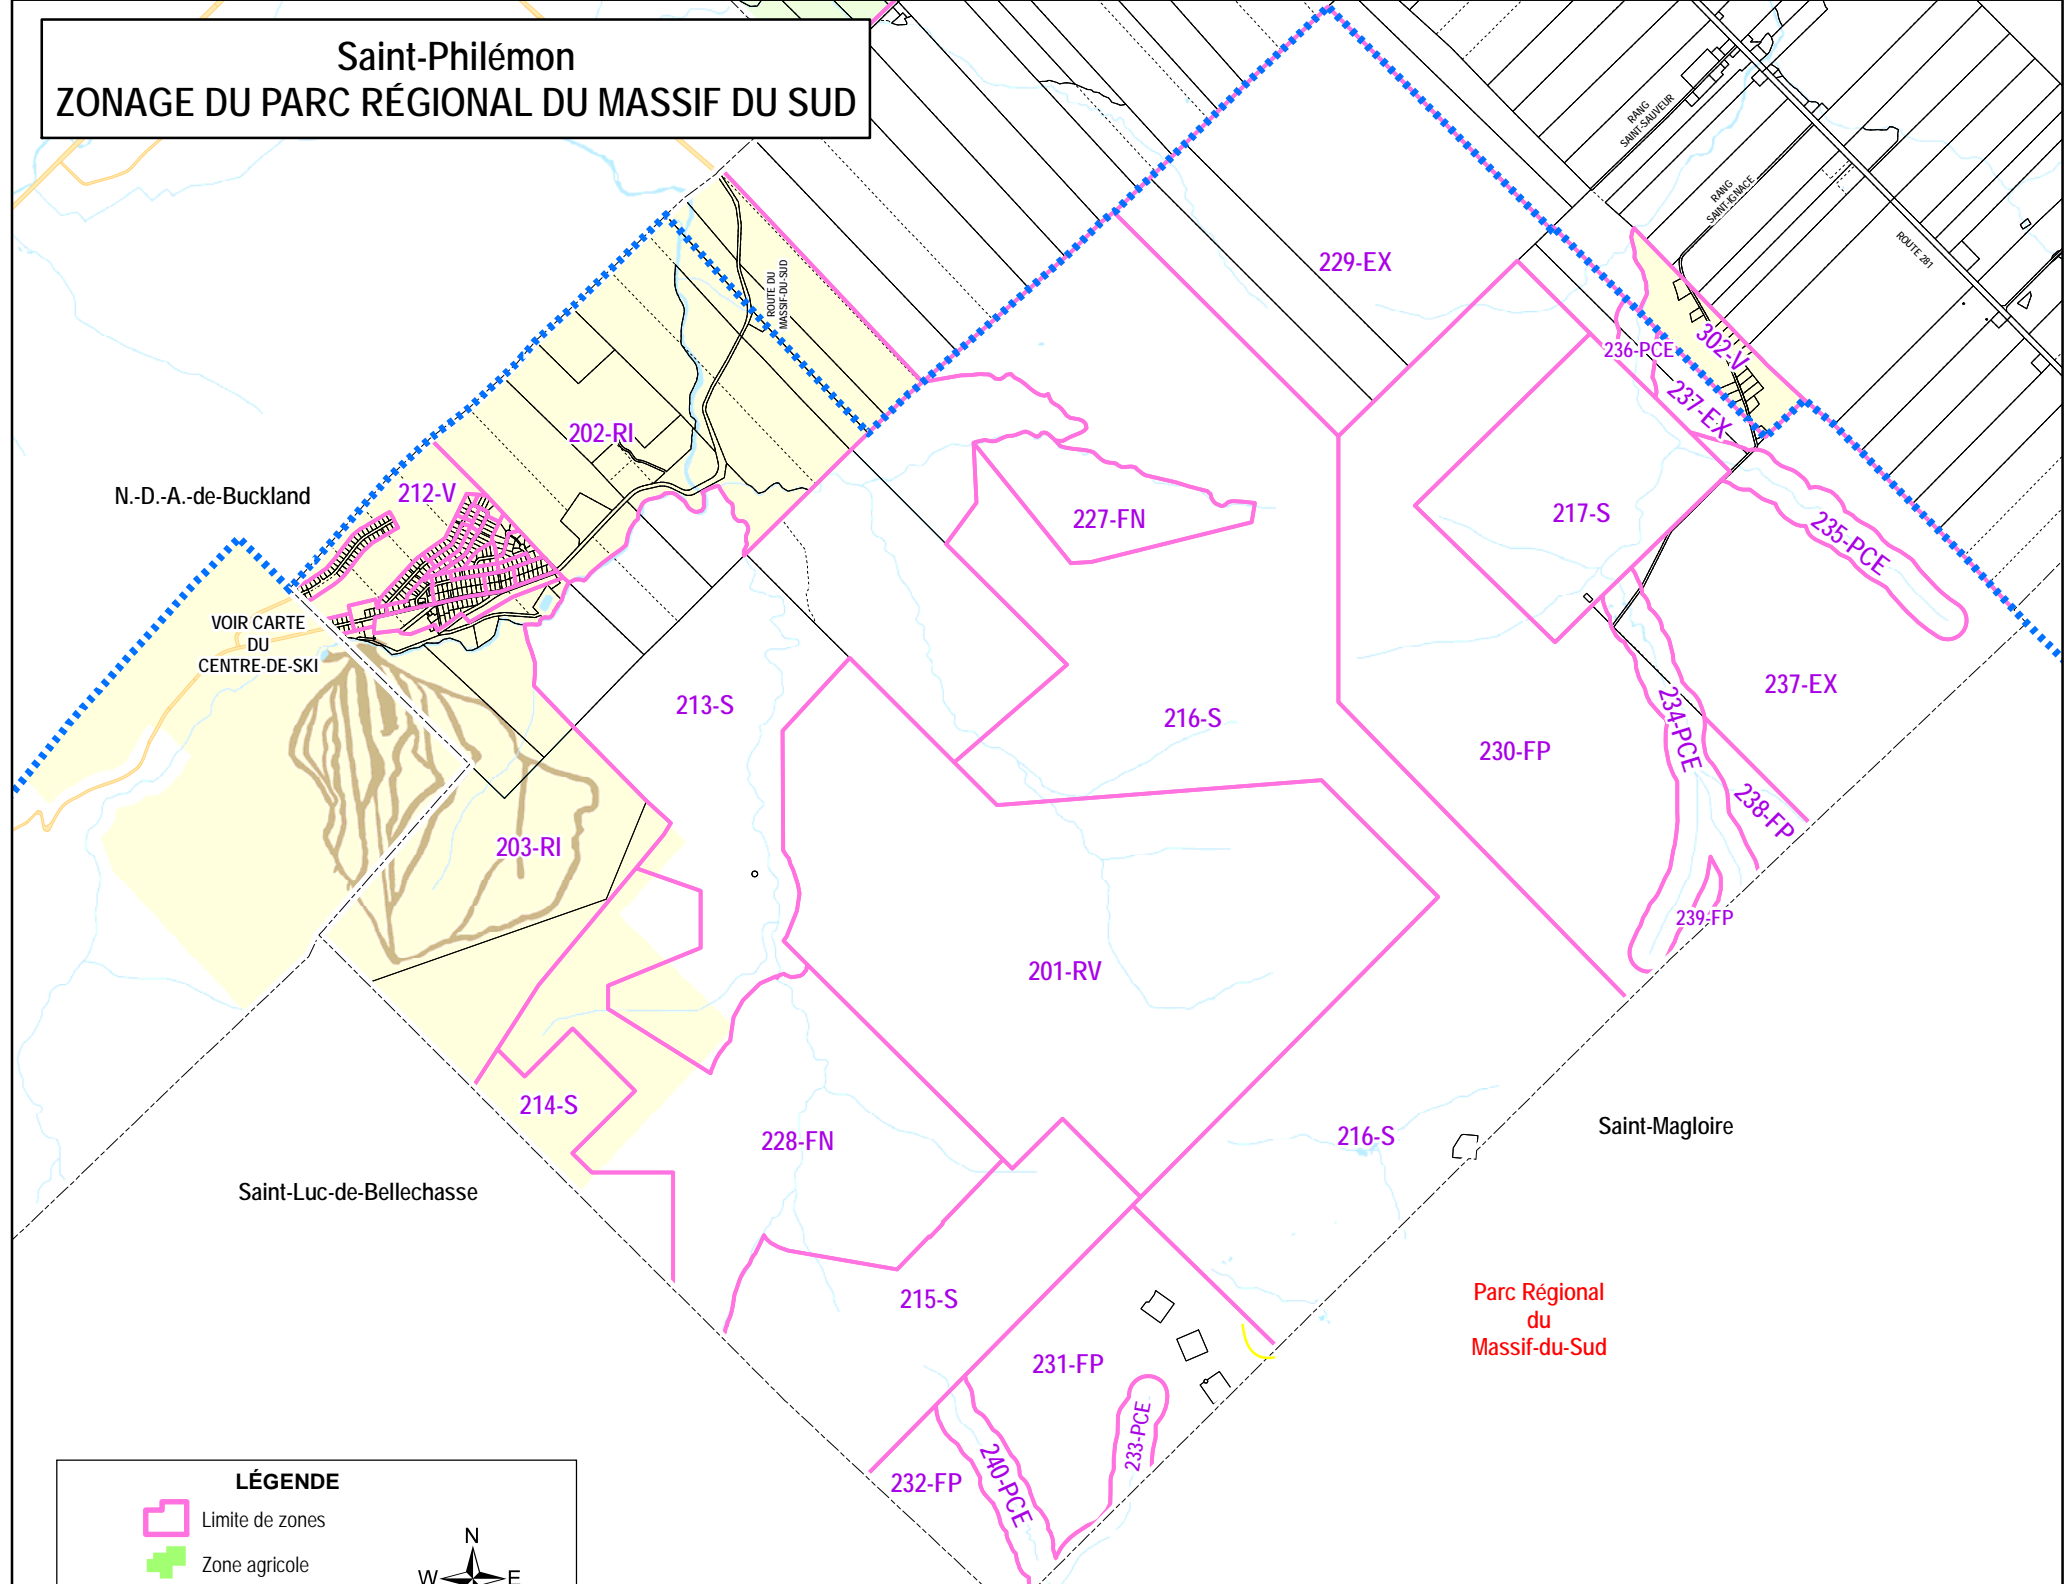

Saint-Philémon ZONAGE DU PARC RÉGIONAL DU MASSIF DU SUD

LÉGENDE

- Limite de zones
- Zone agricole
- P.I.I.A.
- Parc Régional Massif-du-Sud

N.B. Fond de carte mis à jour le 31 mars 2016 selon le cadastre du Québec.
Zonage mis à jour suite à l'adoption du règlement 373-2015 le 4 mai 2015.
10 MAI 2016

Saint-Philémon ZONAGE SECTEUR CENTRE DE SKI