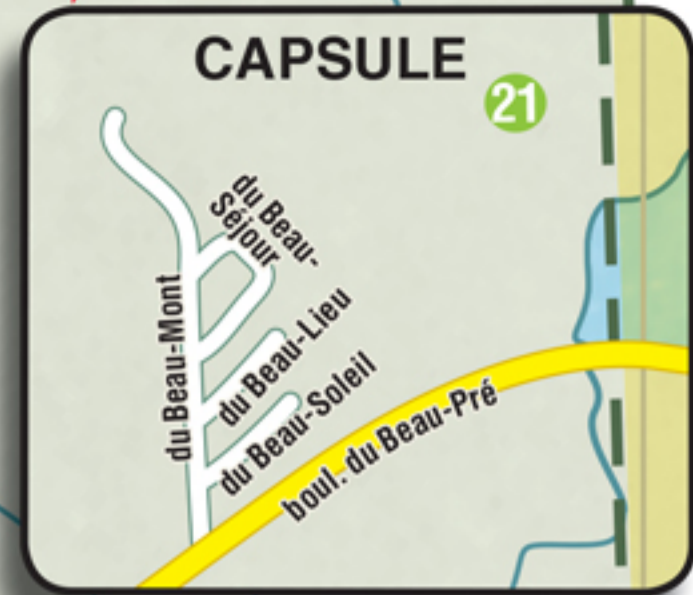

PLAN VILLE DE BEAUPRÉ

- 1 Aréna Côte-de-Beaupré
- 2 Bibliothèque
- 3 Bureau de poste
- 4 Centre communautaire
- 5 Développement Côte-de-Beaupré
- 6 Écocentre
- 7 École des Beaux-Prés
- 8 École secondaire Mont-Ste-Anne
- 9 Église
- 10 Garage municipal
- 11 Hôpital Ste-Anne
- 12 Hôtel de ville
- 13 Parc des Goélands
- 14 Parc Industriel
- 15 Parc du Faubourg de la Crête
- 16 Place des générations
- 17 Plateau sportif
- 18 Poste Incendie
- 19 Résidence pour personnes retraitées
- 20 Station d'épuration des eaux usées
- 21 Station Mont-Ste-Anne
- 22 Usine de production d'eau potable
- 23 Villa L. Gauthier

← vers Ste-Anne-de-Beaupré

→ vers St-Joachim

Fleuve St-Laurent